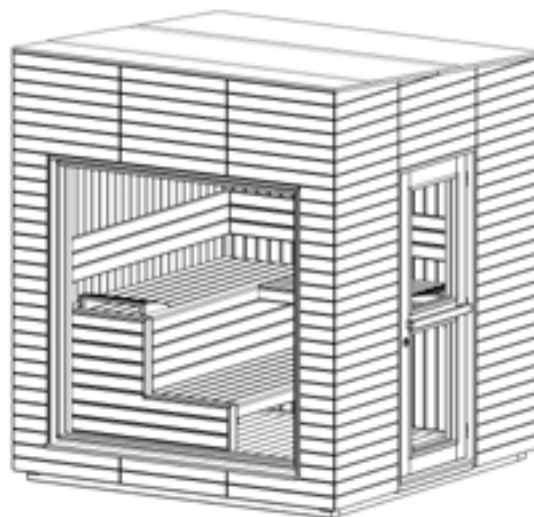

## Features

- Element cabin – wall thickness with decor 160 mm, 110 mm without decor (insulation 80 mm)
- Alpina wall decor outside 50 mm in spruce - colour selectable and without decor selectable
- Walls inside in spruce 15 mm tongue and groove
- 19 mm floor boards as base
- Impregnated base frame
- Outer lockable wooden door with isolated glass
- 1 Double-glazed fixed window (1686 x 1666 mm)
- Interior made of limewood
- 3 benches 620 mm wide
- 2 backrests
- Intermediate bench panel
- Lamp with protection grill without bulb - for sauna room

## Ausstattung

- Elementkabine - Wandstärke 160 mm mit Dekor, 110 mm ohne Dekor (Isolierung 80 mm)
- Alpina Rhombusdekor außen 50 mm in Fichte - Farbe wählbar und ohne Dekor wählbar
- Innenwände in Fichte 15mm Nut und Feder
- Fußboden 19 mm Bodendielen
- Grundrahmen imprägniert
- Versperrbare Holztüre mit Isolierglas
- 1 Isolierglasfenster Fixverglasung (1686 x 1666 mm)
- Inneneinrichtung aus Linde
- 3 Bänke 620 mm breit
- 2 Rückenlehnen
- Banksichtblende
- Lampe mit Lampenschutz ohne Leuchtmittel