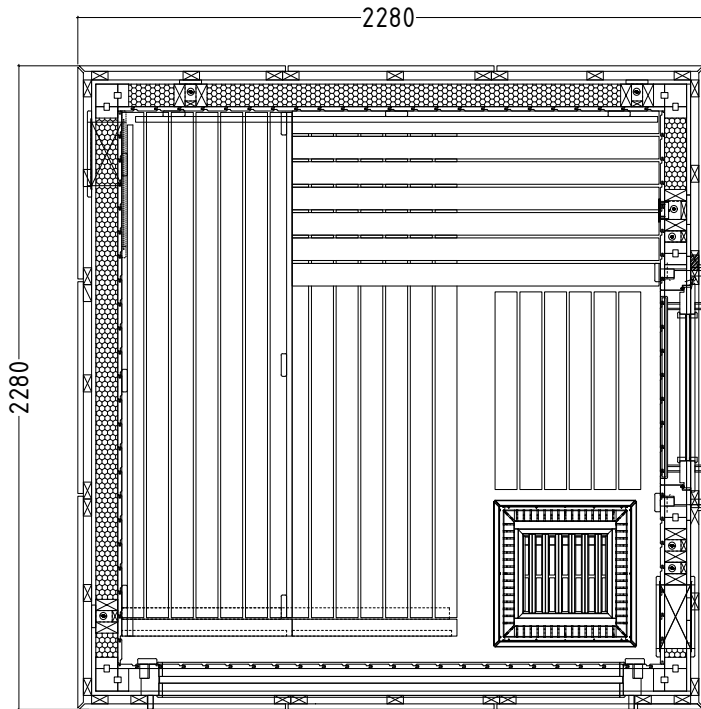

ALPINA MEDIUM VIEW

Grundriss