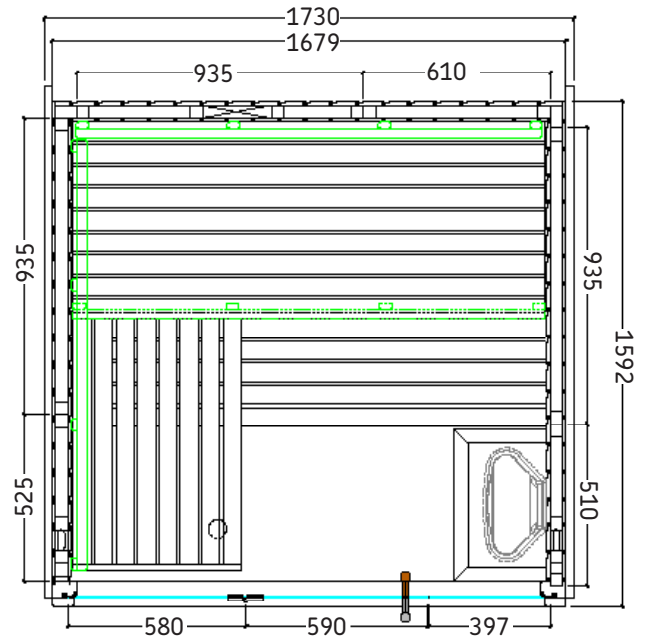

Structure right

Installation plan accessories

PANORAMA MINI

HARVIA

Sauna & Spa

Let's sauna.

Ausstattung

- Elementkabine aus Fichte
- Dachelement mit Dachkranz
- Inneneinrichtung „Emotion“ aus Linde
- 620 mm, 550 mm, 410 mm Bänke
- 1 Kopfstütze
- Lüftungsschieber
- 2 Rückenlehnen
- Zwischenbankverblendung
- Ofenschutzgitter (B 480 x T 300 x H 540 mm)
- Bodenrost
- Lampe mit Lampenschutz ohne Leuchtmittel
- Türe aus 8mm ESG Glas - klar
- 12,5 mm starke Nut und Feder Bretter

Details

Art.-Nr.	1-054-142 PANORAMA-MN
Abmessungen [mm]	1730 x 1590 x 2010
Bauweise	Element
Wandstärke [mm]	65
Holzart außen	Fichte
Holzart innen	Fichte
Holzart Inneneinrichtung	Linde
Inneneinrichtung	Emotion
Bänke Anzahl (oben / unten)	2/1
Verstellbares Kopfteil bei einer Bank	Nein
Türe Abmessungen [mm]	590 x 1915 x 8
Türanschlag links und rechts	Ja
Glaselemente Abmessungen [mm]	580 x 1952 x 8 und 397 x 1952 x 8
Infrarot-Vollspektrumstrahler [W]	Nein
Kopfstützen Anzahl	1
Ofenschutzgitter [mm]	480 x 300 x 540
Bodenrost [mm]	700 x 550
Silikonkabel für Saunaofen 5x2,5mm ²	3 m
Silikonkabel für Saunalicht 3x1,5mm ²	3 m
Personen	4
Volumen [m ³]	4,5
empf. Ofenleistung elektro [kW]	3,6
Spiegelverkehrter Aufbau	Ja

Zubehör

LED-Set
LED-PA-MN

PANORAMA MINI

HARVIA

Sauna & Spa

Let's sauna.

Grundriss

Aufbau links

Aufbau rechts

Installationsplan Zubehör