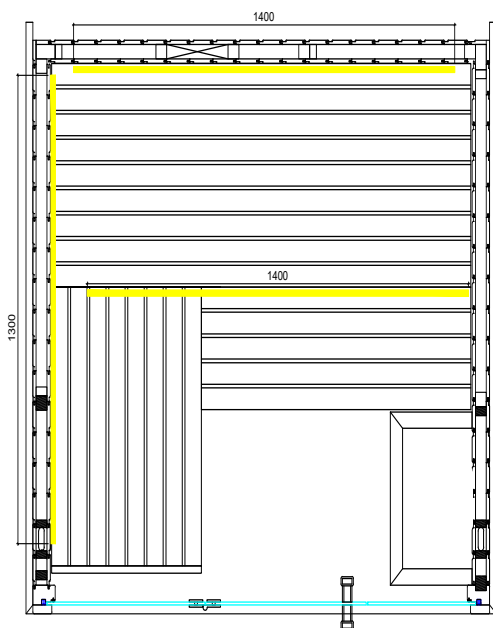

Details

Art.-Nr.	1-054-142 PANORAMA-MN
Dimensions [mm]	1730 x 1590 x 2010
Construction	Element
Wall thickness [mm]	65
Type of wood outside	Spruce
Type of wood inside	Spruce
Type of wood interior	Lime
Interior fittings	Emotion
Benches number (top / bottom)	2/1
Adjustable headboard on a bench	No
Door dimensions [mm]	590 x 1915 x 8
Door hinge left and right	Yes
Glass elements dimensions [mm]	580 x 1952 x 8 and 397 x 1952 x 8
Infrared full spectrum heater [W]	No
Headrests number	1
Heater safety guard [mm]	480 x 300 x 540
Floor grid [mm]	700 x 550
Silicone cables for Saunaheater 5x2,5mm ²	3 m
Silicone cables for Saunalight 3x1,5mm ²	3 m
Persons	4
Volume [m ³]	4,5
recommended Heater power electro [kW]	3,6
Mirror structure	Yes

Structure right

Installation plan accessories

PANORAMA MINI

HARVIA

Sauna & Spa

Let's sauna.

Ausstattung

- Elementkabine aus Fichte
- Dachelement mit Dachkranz
- Inneneinrichtung „Emotion“ aus Linde
- 620 mm, 550 mm, 410 mm Bänke
- 1 Kopfstütze
- Lüftungsschieber
- 2 Rückenlehnen
- Zwischenbankverblendung
- Ofenschutzgitter (B 480 x T 300 x H 540 mm)
- Bodenrost
- Lampe mit Lampenschutz ohne Leuchtmittel
- Türe aus 8mm ESG Glas - klar
- 12,5 mm starke Nut und Feder Bretter

Details

Art.-Nr.	1-054-142 PANORAMA-MN
Abmessungen [mm]	1730 x 1590 x 2010
Bauweise	Element
Wandstärke [mm]	65
Holzart außen	Fichte
Holzart innen	Fichte
Holzart Inneneinrichtung	Linde
Inneneinrichtung	Emotion
Bänke Anzahl (oben / unten)	2/1
Verstellbares Kopfteil bei einer Bank	Nein
Türe Abmessungen [mm]	590 x 1915 x 8
Türanschlag links und rechts	Ja
Glaselemente Abmessungen [mm]	580 x 1952 x 8 und 397 x 1952 x 8
Infrarot-Vollspektrumstrahler [W]	Nein
Kopfstützen Anzahl	1
Ofenschutzgitter [mm]	480 x 300 x 540
Bodenrost [mm]	700 x 550
Silikonkabel für Saunaofen 5x2,5mm ²	3 m
Silikonkabel für Saunalicht 3x1,5mm ²	3 m
Personen	4
Volumen [m ³]	4,5
empf. Ofenleistung elektro [kW]	3,6
Spiegelverkehrter Aufbau	Ja