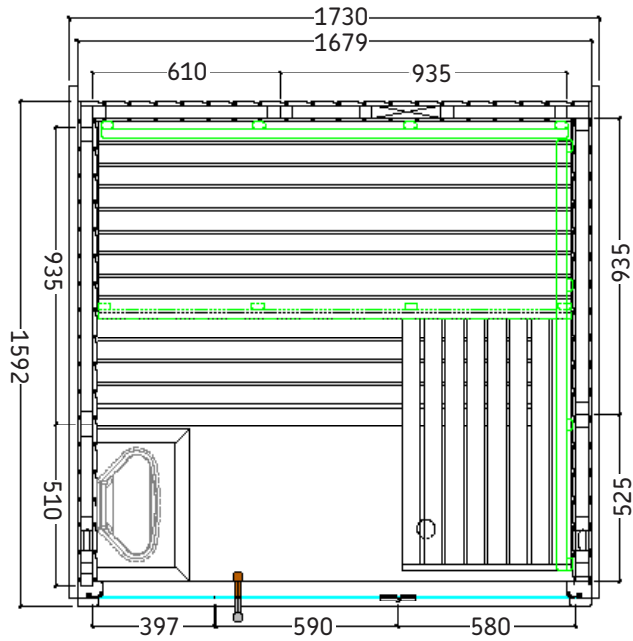

Details

Art.-Nr.	1-054-142 PANORAMA-MN
Dimensions [mm]	1730 x 1590 x 2010
Construction	Element
Wall thickness [mm]	65
Type of wood outside	Spruce
Type of wood inside	Spruce
Type of wood interior	Lime
Interior fittings	Emotion
Benches number (top / bottom)	2/1
Adjustable headboard on a bench	No
Door dimensions [mm]	590 x 1915 x 8
Door hinge left and right	Yes
Glass elements dimensions [mm]	580 x 1952 x 8 and 397 x 1952 x 8
Infrared full spectrum heater [W]	No
Headrests number	1
Heater safety guard [mm]	480 x 300 x 540
Floor grid [mm]	700 x 550
Silicone cables for Saunaheater 5x2,5mm ²	3 m
Silicone cables for Saunalight 3x1,5mm ²	3 m
Persons	4
Volume [m ³]	4,5
recommended Heater power electro [kW]	3,6
Mirror structure	Yes

Details

Art.-Nr.	1-054-142 PANORAMA-MN
Abmessungen [mm]	1730 x 1590 x 2010
Bauweise	Element
Wandstärke [mm]	65
Holzart außen	Fichte
Holzart innen	Fichte
Holzart Inneneinrichtung	Linde
Inneneinrichtung	Emotion
Bänke Anzahl (oben / unten)	2/1
Verstellbares Kopfteil bei einer Bank	Nein
Türe Abmessungen [mm]	590 x 1915 x 8
Türanschlag links und rechts	Ja
Glaselemente Abmessungen [mm]	580 x 1952 x 8 und 397 x 1952 x 8
Infrarot-Vollspektrumstrahler [W]	Nein
Kopfstützen Anzahl	1
Ofenschutzgitter [mm]	480 x 300 x 540
Bodenrost [mm]	700 x 550
Silikonkabel für Saunaofen 5x2,5mm ²	3 m
Silikonkabel für Saunalicht 3x1,5mm ²	3 m
Personen	4
Volumen [m ³]	4,5
empf. Ofenleistung elektro [kW]	3,6
Spiegelverkehrter Aufbau	Ja

Zubehör

LED-Set
LED-PA-MN

PANORAMA MINI

HARVIA

Sauna & Spa

Let's sauna.

Grundriss

Aufbau links

Aufbau rechts

Installationsplan Zubehör