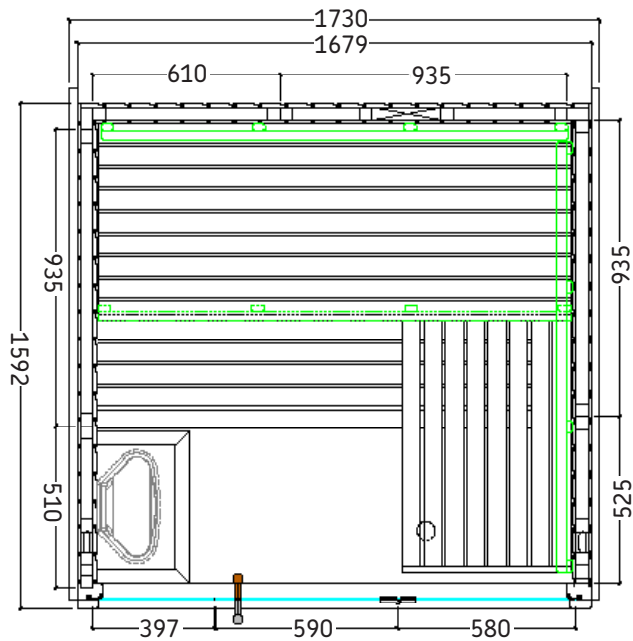

Details

Art.-Nr.	1-054-142 PANORAMA-MN
Dimensions [mm]	1730 x 1590 x 2010
Construction	Element
Wall thickness [mm]	65
Type of wood outside	Spruce
Type of wood inside	Spruce
Type of wood interior	Lime
Interior fittings	Emotion
Benches number (top / bottom)	2/1
Adjustable headboard on a bench	No
Door dimensions [mm]	590 x 1915 x 8
Door hinge left and right	Yes
Glass elements dimensions [mm]	580 x 1952 x 8 and 397 x 1952 x 8
Infrared full spectrum heater [W]	No
Headrests number	1
Heater safety guard [mm]	480 x 300 x 540
Floor grid [mm]	700 x 550
Silicone cables for Saunaheater 5x2,5mm ²	3 m
Silicone cables for Saunalight 3x1,5mm ²	3 m
Persons	4
Volume [m ³]	4,5
recommended Heater power electro [kW]	3,6
Mirror structure	Yes

Structure right

Installation plan accessories

PANORAMA MINI

HARVIA

Sauna & Spa

Let's sauna.

Ausstattung

- Elementkabine aus Fichte
- Dachelement mit Dachkranz
- Inneneinrichtung „Emotion“ aus Linde
- 620 mm, 550 mm, 410 mm Bänke
- 1 Kopfstütze
- Lüftungsschieber
- 2 Rückenlehnen
- Zwischenbankverblendung
- Ofenschutzgitter (B 480 x T 300 x H 540 mm)
- Bodenrost
- Lampe mit Lampenschutz ohne Leuchtmittel
- Türe aus 8mm ESG Glas - klar
- 12,5 mm starke Nut und Feder Bretter

Details

Art.-Nr.	1-054-142 PANORAMA-MN
Abmessungen [mm]	1730 x 1590 x 2010
Bauweise	Element
Wandstärke [mm]	65
Holzart außen	Fichte
Holzart innen	Fichte
Holzart Inneneinrichtung	Linde
Inneneinrichtung	Emotion
Bänke Anzahl (oben / unten)	2/1
Verstellbares Kopfteil bei einer Bank	Nein
Türe Abmessungen [mm]	590 x 1915 x 8
Türanschlag links und rechts	Ja
Glaselemente Abmessungen [mm]	580 x 1952 x 8 und 397 x 1952 x 8
Infrarot-Vollspektrumstrahler [W]	Nein
Kopfstützen Anzahl	1
Ofenschutzgitter [mm]	480 x 300 x 540
Bodenrost [mm]	700 x 550
Silikonkabel für Saunaofen 5x2,5mm ²	3 m
Silikonkabel für Saunalicht 3x1,5mm ²	3 m
Personen	4
Volumen [m ³]	4,5
empf. Ofenleistung elektro [kW]	3,6
Spiegelverkehrter Aufbau	Ja