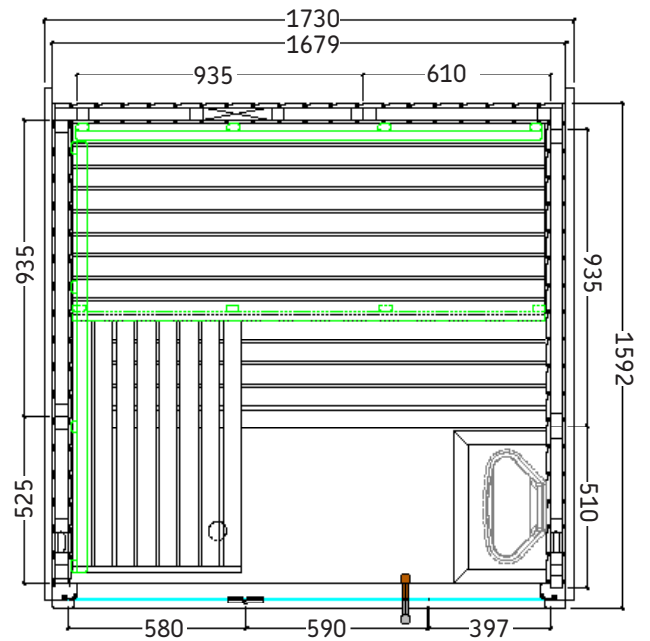

Details

Art.-Nr.	1-054-142 PANORAMA-MN
Dimensions [mm]	1730 x 1590 x 2010
Construction	Element
Wall thickness [mm]	65
Type of wood outside	Spruce
Type of wood inside	Spruce
Type of wood interior	Lime
Interior fittings	Emotion
Benches number (top / bottom)	2/1
Adjustable headboard on a bench	No
Door dimensions [mm]	590 x 1915 x 8
Door hinge left and right	Yes
Glass elements dimensions [mm]	580 x 1952 x 8 and 397 x 1952 x 8
Infrared full spectrum heater [W]	No
Headrests number	1
Heater safety guard [mm]	480 x 300 x 540
Floor grid [mm]	700 x 550
Silicone cables for Saunaheater 5x2,5mm ²	3 m
Silicone cables for Saunalight 3x1,5mm ²	3 m
Persons	4
Volume [m ³]	4,5
recommended Heater power electro [kW]	3,6
Mirror structure	Yes

Structure right

Installation plan accessories

PANORAMA MINI

HARVIA

Sauna & Spa

Let's sauna.

Ausstattung

- Elementkabine aus Fichte
- Dachelement mit Dachkranz
- Inneneinrichtung „Emotion“ aus Linde
- 620 mm, 550 mm, 410 mm Bänke
- 1 Kopfstütze
- Lüftungsschieber
- 2 Rückenlehnen
- Zwischenbankverblendung
- Ofenschutzgitter (B 480 x T 300 x H 540 mm)
- Bodenrost
- Lampe mit Lampenschutz ohne Leuchtmittel
- Türe aus 8mm ESG Glas - klar
- 12,5 mm starke Nut und Feder Bretter

Details

Art.-Nr.	1-054-142 PANORAMA-MN
Abmessungen [mm]	1730 x 1590 x 2010
Bauweise	Element
Wandstärke [mm]	65
Holzart außen	Fichte
Holzart innen	Fichte
Holzart Inneneinrichtung	Linde
Inneneinrichtung	Emotion
Bänke Anzahl (oben / unten)	2/1
Verstellbares Kopfteil bei einer Bank	Nein
Türe Abmessungen [mm]	590 x 1915 x 8
Türanschlag links und rechts	Ja
Glaselemente Abmessungen [mm]	580 x 1952 x 8 und 397 x 1952 x 8
Infrarot-Vollspektrumstrahler [W]	Nein
Kopfstützen Anzahl	1
Ofenschutzgitter [mm]	480 x 300 x 540
Bodenrost [mm]	700 x 550
Silikonkabel für Saunaofen 5x2,5mm ²	3 m
Silikonkabel für Saunalicht 3x1,5mm ²	3 m
Personen	4
Volumen [m ³]	4,5
empf. Ofenleistung elektro [kW]	3,6
Spiegelverkehrter Aufbau	Ja