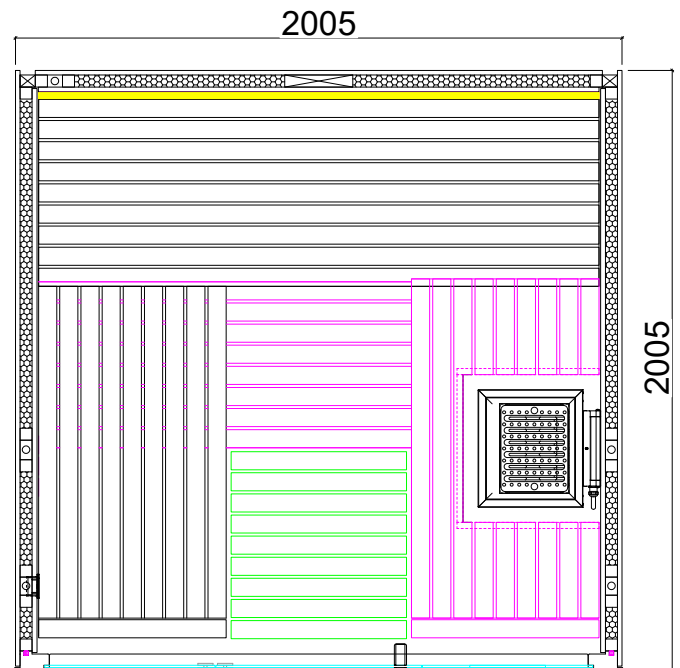

Combi
FUJI-MP-L-C
1-053-741

FUJI LARGE

HARVIA

Sauna & Spa

Floor plan

Structure left

Structure right

FUJI LARGE

HARVIA

Sauna & Spa

Ausstattung

- Elementkabine - Wandstärke 70mm (40mm Isolierung)
- Innen 16mm Dekorplatten
- Außen 14mm Dekorplatten
- Inneneinrichtung „Prestige“ aus Linde
- 3 Bänke 620 mm
- 2 Kopfstützen
- Lüftungsschieber
- Bodenrost
- 2 integr. RGBW-LED inkl. Fernbedienung
- Türe aus grauem 8mm ESG Glas

Zubehör

MySentio Wifi
S-WIFI01

Details

Art.-Nr.	Varianten
Abmessungen [mm]	2005 x 2005 x 2100
Bauweise	Element
Wandstärke [mm]	70
Holzart Inneneinrichtung	Linde
Inneneinrichtung	Prestige
Bänke Anzahl (oben / unten)	2/1
Verstellbares Kopfteil bei einer Bank	Nein
Türe Abmessungen [mm]	680 x 1985 x 8
Türanschlag links und rechts	Ja
Glaselemente Abmessungen [mm]	563 x 2018 x 8
Infrarot-Vollspektrumstrahler [W]	Nein
Kopfstützen Anzahl	2
Ofenschutzgitter [mm]	Integr.
Bodenrost [mm]	580 x 410 x 40
Silikonkabel für Saunaofen [m]	5
Personen	5
Volumen [m ³]	7
Spiegelverkehrter Aufbau	Ja