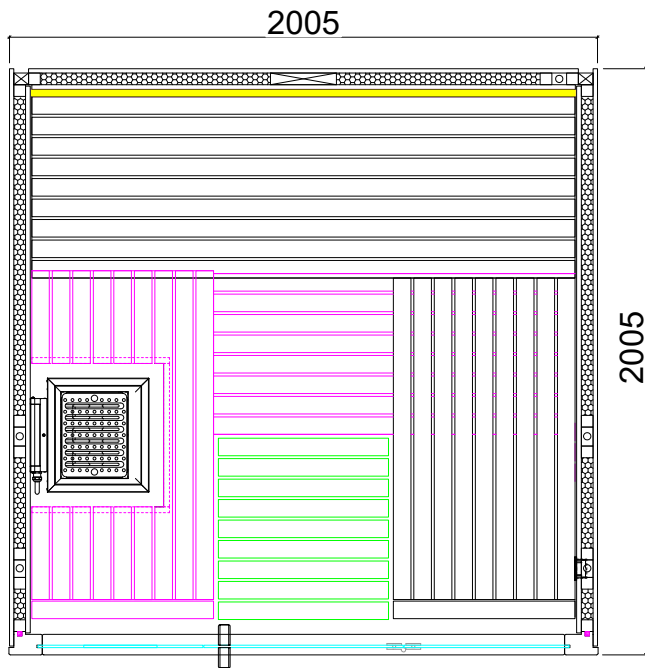

Combi
FUJI-MP-L-C
1-053-741

FUJI LARGE

HARVIA

Sauna & Spa

Floor plan

Structure left

Structure right

FUJI LARGE

HARVIA

Sauna & Spa

Ausstattung

- Elementkabine - Wandstärke 70mm (40mm Isolierung)
- Innen 16mm Dekorplatten
- Außen 14mm Dekorplatten
- Inneneinrichtung „Prestige“ aus Linde
- 3 Bänke 620 mm
- 2 Kopfstützen
- Lüftungsschieber
- Bodenrost
- 2 integr. RGBW-LED inkl. Fernbedienung
- Türe aus grauem 8mm ESG Glas