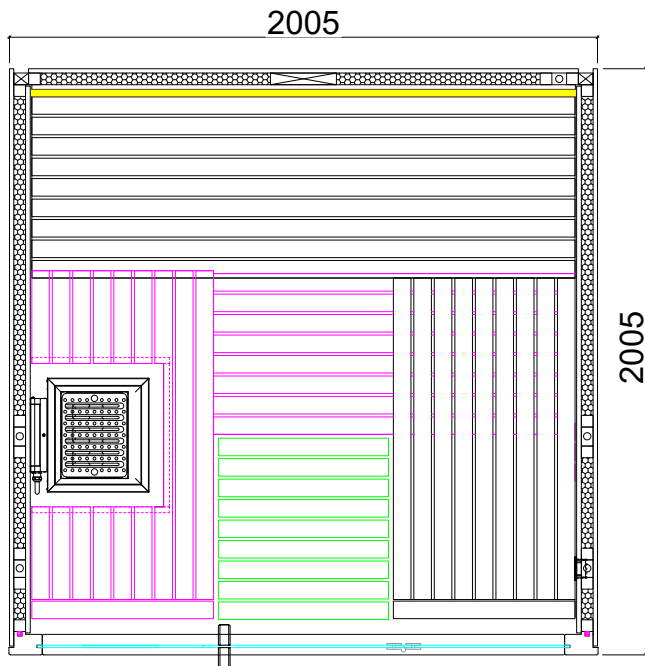

HARVIA

Sauna & Spa

Ausstattung

- Elementkabine - Wandstärke 70mm (40mm Isolierung)
- Innen 16mm Dekorplatten
- Außen 14mm Dekorplatten
- Inneneinrichtung „Prestige“ aus Linde
- 3 Bänke 620 mm
- 2 Kopfstützen
- Lüftungsschieber
- Bodenrost
- 2 integr. RGBW-LED inkl. Fernbedienung
- Türe aus grauem 8mm ESG Glas

Combi
FUJI-MP-L-C
1-053-741

FUJI LARGE

HARVIA

Sauna & Spa

Grundriss

Aufbau links

Aufbau rechts