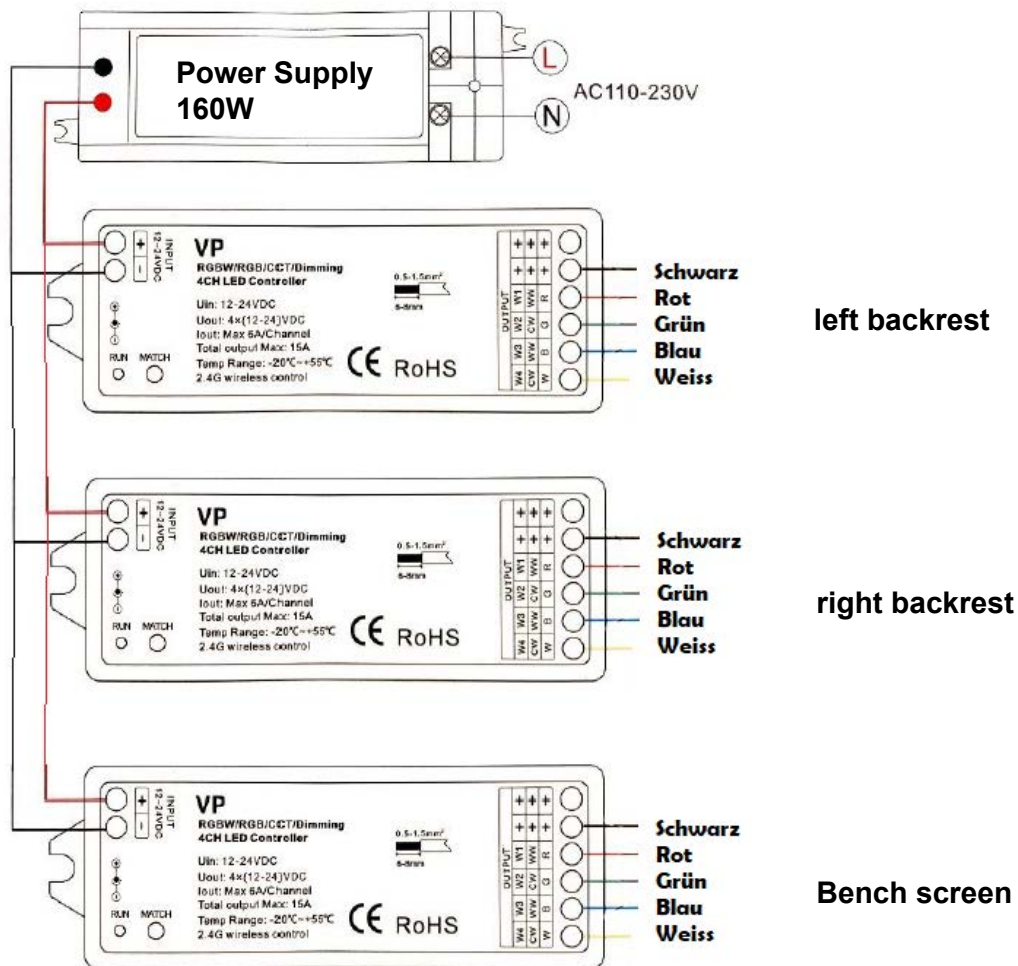

# LED-Set Panorama Mini

1-054-386

Pcs	Description	Keyword	Art.-Nr.
2	LED Tube 1,4m	LED-TB-14	1-047-862
1	LED Tube 1,3m	LED-TB-13	1-052-848
1	Power supply	LED-PWS-24-160	1-052-974
1	Remote unit with 4 zone	LR-4Z	1-052-087
3	Wireless driver	LC-CV-VP	1-051-767

## Backrest

1x 1400  
 1-047-862 / LED TB-14 25,2W

1x 1300  
 1-052-848 / LED TB-13 24W

## Bench screen

1x 1400  
 1-047-862 / LED TB-14 25,2W

	<b>Harvia Austria GmbH</b> Wartenburger Straße 31 4840 Vöcklabruck Austria	LED-Set Panorama Mini		LED-PA-MN	
		Panorama Mini 173x159x201cm			
			Gez. SCR	Datum 28.01.2025	
		Maßstab:	Letzte Änd.	Datum 31.01.2025	