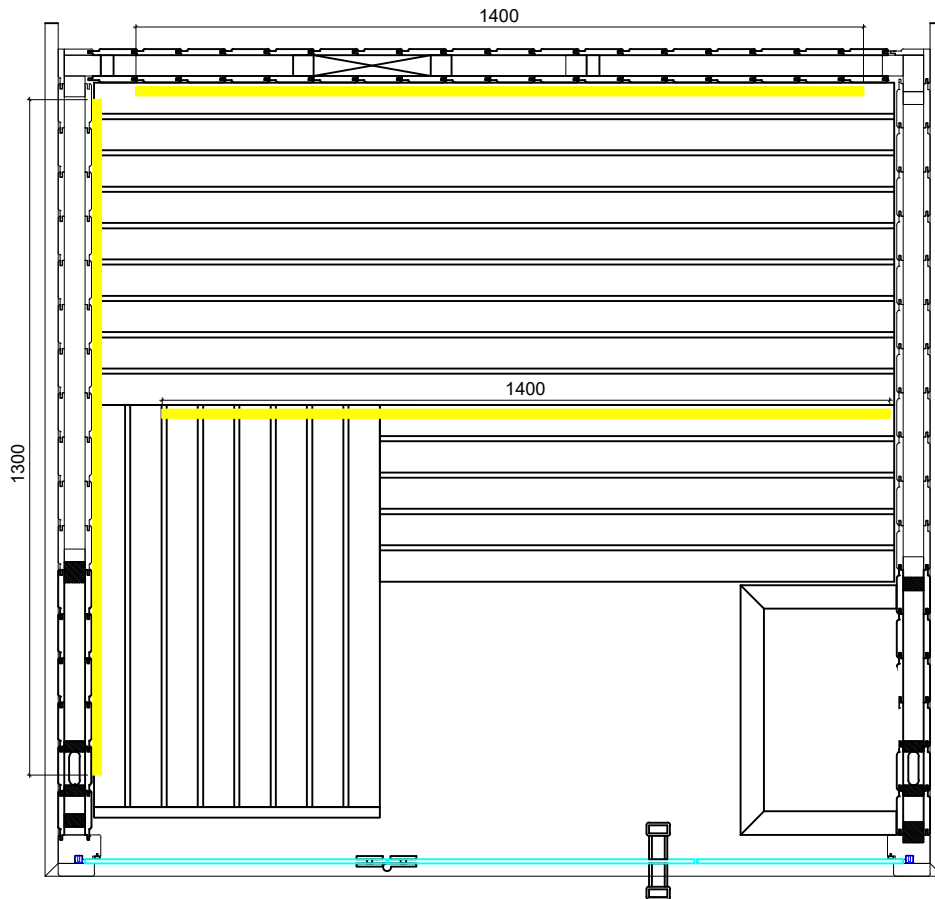

# LED-Set Panorama Mini

1-054-386

Pcs	Description	Keyword	Art.-Nr.
2	LED Tube 1,4m	LED-TB-14	1-047-862
1	LED Tube 1,3m	LED-TB-13	1-052-848
1	Power supply	LED-PWS-24-160	1-052-974
1	Remote unit with 4 zone	LR-4Z	1-052-087
3	Wireless driver	LC-CV-VP	1-051-767

## Backrest

1x 1400  
 1-047-862 / LED TB-14 25,2W

1x 1300  
 1-052-848 / LED TB-13 24W

## Bench screen

1x 1400  
 1-047-862 / LED TB-14 25,2W

	<b>Harvia Austria GmbH</b> Wartenburger Straße 31 4840 Vöcklabruck Austria	LED-Set Panorama Mini		LED-PA-MN	
		Panorama Mini 173x159x201cm			
			Gez. SCR	Datum 28.01.2025	
		Maßstab:	Letzte Änd.	Datum 31.01.2025	