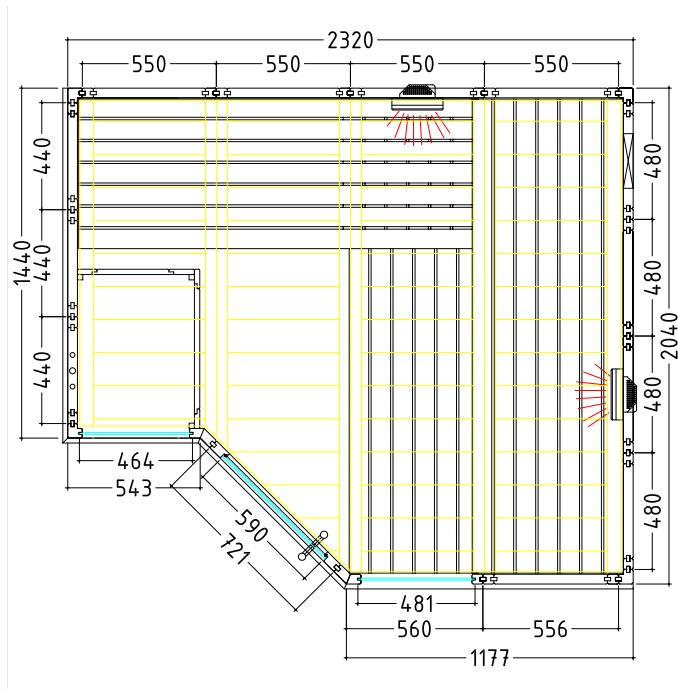

Details

Art.-Nr.	1-030-271 ARKTIS-IR+
Dimensions [mm]	2340 x 2060 x 2040
Construction	Solide
Wall thickness [mm]	40
Type of wood outside	Spruce
Type of wood ininside	Spruce
Type of wood interior	Lime
Interior fittings	Prestige
Benches number (top / above)	2/1
Adjustable headboard on a bench	No
Door dimensions [mm]	590 x 1915 x 8
Door hinge left and right	Yes
Glass elements dimensions [mm]	464 x 1945 x 8/ 481 x 1945 x 8
Infrared full spectrum heater [W]	2x 350
Headrests number	2
Heater safety guard [mm]	530 x 611 x 755
Floor grid [mm]	700 x 530 x 40
Silicone cables for Saunaheater 5x2,5mm ²	3 m
Silicone cables for Saunalight 3x1,5mm ²	3 m
Persons	5
Volume [m ³]	9,8
recommended Heater power electro [kW]	7,5 - 9
Mirror structure	Yes

Details

Art.-Nr.	1-030-271 ARKTIS-IR+
Abmessungen [mm]	2340 x 2060 x 2040
Bauweise	massiv
Wandstärke [mm]	40
Holzart außen	Fichte
Holzart innen	Fichte
Holzart Inneneinrichtung	Linde
Inneneinrichtung	Prestige
Bänke Anzahl (oben / unten)	2/1
Verstellbares Kopfteil bei einer Bank	Nein
Türe Abmessungen [mm]	590 x 1915 x 8
Türanschlag links und rechts	Ja
Glaselemente Abmessungen [mm]	464 x 1945 x 8/ 481 x 1945 x 8
Infrarot-Vollspektrumstrahler [W]	2x 350
Kopfstützen Anzahl	2
Ofenschutzgitter [mm]	530 x 611 x 755
Bodenrost [mm]	700 x 530 x 40
Silikonkabel für Saunaofen 5x2,5mm ²	3 m
Silikonkabel für Saunalicht 3x1,5mm ²	3 m
Personen	5
Volumen [m ³]	9,8
empf. Ofenleistung elektro [kW]	7,5 - 9
Spiegelverkehrter Aufbau	Ja

Aufbau rechts

Installationsplan Zubehör