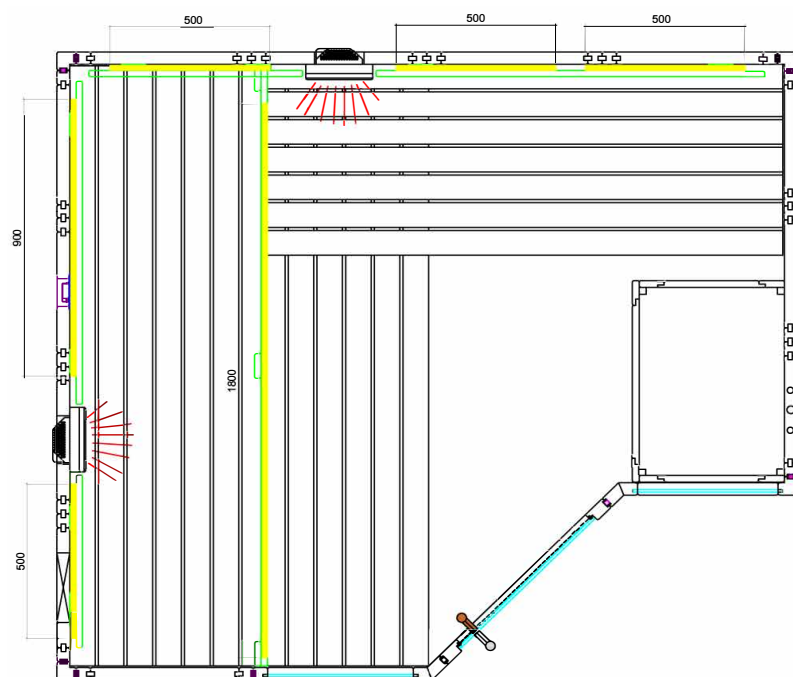

Installation plan accessories