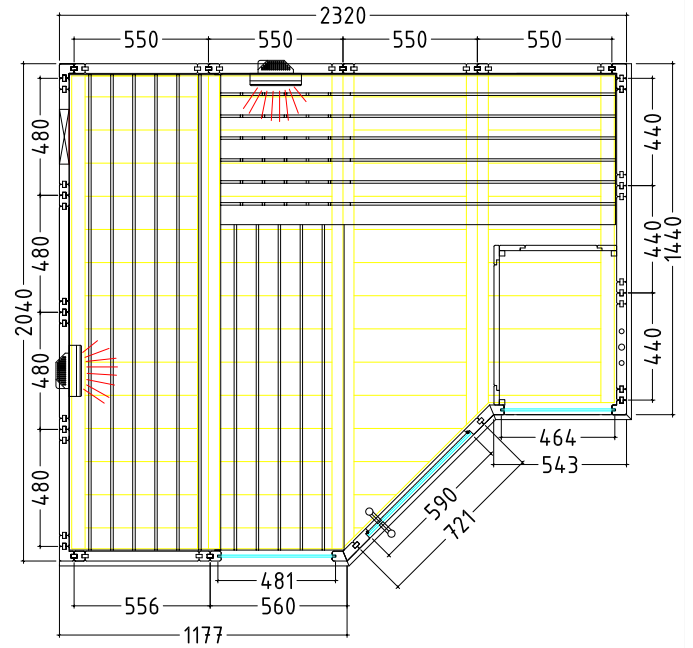

Structure right