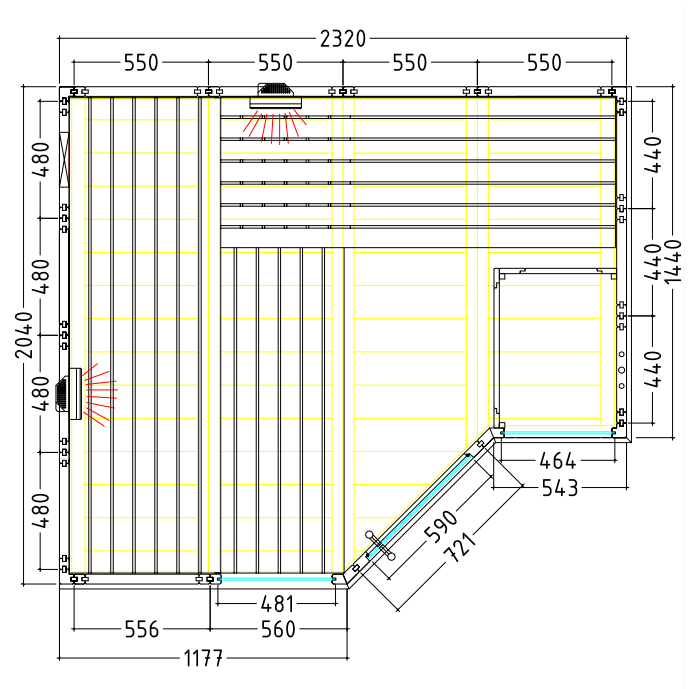

ARKTIS INFRA+

HARVIA

Sauna & Spa

Let's sauna.

Features

- Cabin made of solid spruce
- Solid roof element
- Solid roof element with roof rim
- "Prestige" interior made of lime wood
- 3 x 620 mm benches
- 2 headrests
- Ventilation slit
- Backrests
- Intermediate bench panel
- Heater protection grille (W 530 x D 611 x H 755 mm)
- Floor grid
- Lamp with protection without bulb
- Door made of single pane safety glass

Details

Art.-Nr.	1-030-271 ARKTIS-IR+
Dimensions [mm]	2340 x 2060 x 2040
Construction	Solide
Wall thickness [mm]	40
Type of wood outside	Spruce
Type of wood ininside	Spruce
Type of wood interior	Lime
Interior fittings	Prestige
Benches number (top / above)	2/1
Adjustable headboard on a bench	No
Door dimensions [mm]	590 x 1915 x 8
Door hinge left and right	Yes
Glass elements dimensions [mm]	464 x 1945 x 8/ 481 x 1945 x 8
Infrared full spectrum heater [W]	2x 350
Headrests number	2
Heater safety guard [mm]	530 x 611 x 755
Floor grid [mm]	700 x 530 x 40
Silicone cables for Saunaheater 5x2,5mm ²	3 m
Silicone cables for Saunalight 3x1,5mm ²	3 m
Persons	5
Volume [m ³]	9,8
recommended Heater power electro [kW]	7,5 - 9
Mirror structure	Yes

Details

Art.-Nr.	1-030-271 ARKTIS-IR+
Abmessungen [mm]	2340 x 2060 x 2040
Bauweise	massiv
Wandstärke [mm]	40
Holzart außen	Fichte
Holzart innen	Fichte
Holzart Inneneinrichtung	Linde
Inneneinrichtung	Prestige
Bänke Anzahl (oben / unten)	2/1
Verstellbares Kopfteil bei einer Bank	Nein
Türe Abmessungen [mm]	590 x 1915 x 8
Türanschlag links und rechts	Ja
Glaselemente Abmessungen [mm]	464 x 1945 x 8/ 481 x 1945 x 8
Infrarot-Vollspektrumstrahler [W]	2x 350
Kopfstützen Anzahl	2
Ofenschutzgitter [mm]	530 x 611 x 755
Bodenrost [mm]	700 x 530 x 40
Silikonkabel für Saunaofen 5x2,5mm ²	3 m
Silikonkabel für Saunalicht 3x1,5mm ²	3 m
Personen	5
Volumen [m ³]	9,8
empf. Ofenleistung elektro [kW]	7,5 - 9
Spiegelverkehrter Aufbau	Ja

Aufbau rechts

Installationsplan Zubehör