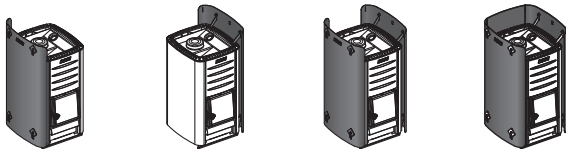

WL400, WL500, WL700, WL800

WL450, WL550, WL590, WL750, WL850

WL600, WL650

x 4

		B min.	C min.	D min.
WL400/WL450	M1, M2, M3/SL	50	50	300
WL500/WL550	20 Pro/SL/Duo, 20 Boiler, 20 SL Boiler	62	62	422
WL600/WL650	20 ES Pro/S			
WL700/WL750	26 Pro	73	73	526
WL800/WL850	36/36 Duo	90	90	700
WL500/WL590	20 RS/LS Pro	62	62	422

Безопасные расстояния с защитными ограждениями (все размеры приведены в миллиметрах)
Ohutuskaugus koos kaitseseinaga (kõik mõõtmed millimeetrites)

SL/DUO	B max.
M3 SL	125
20 SL	125
20 SL Boiler	125
20 Duo	150
36 Duo	150