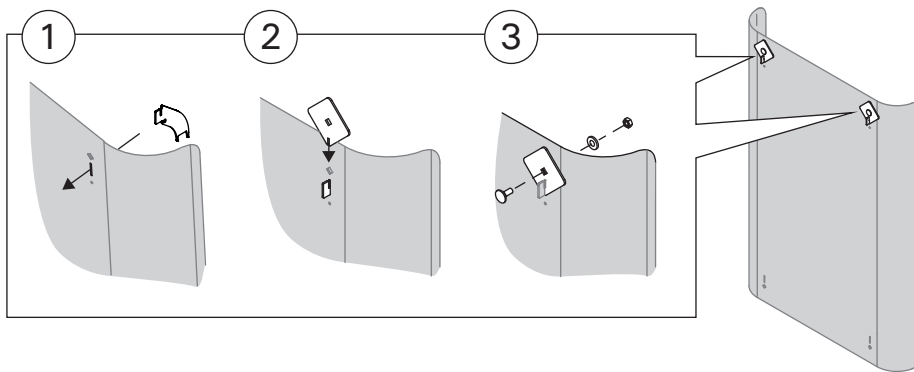

WL400, WL500, WL700, WL800

WL450, WL550, WL590, WL750, WL850

WL600, WL650

x 4

		B min.	C min.	D min.
WL400/WL450	M1, M2, M3/SL	50	50	300
WL500/WL550	20 Pro/SL/Duo, 20 Boiler, 20 SL Boiler	62	62	422
WL600/WL650	20 ES Pro/S			
WL700/WL750	26 Pro	73	73	526
WL800/WL850	36/36 Duo	90	90	700
WL500/WL590	20 RS/LS Pro	62	62	422

Suojaetäisyydet suojaseinien kanssa (mitat millimetreinä)
Säkerhetsavstånd med skyddsväggar (måttan i millimeter)

Safety distances with protective sheaths (all dimensions in millimeters)
Sicherheitsabstände mit den Schutzmänteln (alle Abmessungen in Millimetern)