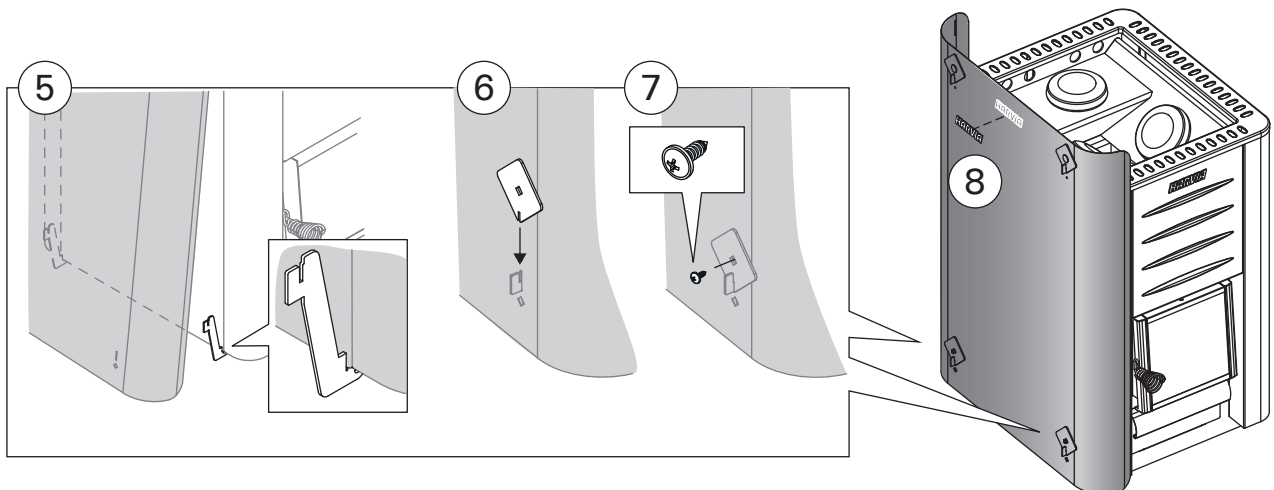

WL400, WL500, WL700, WL800