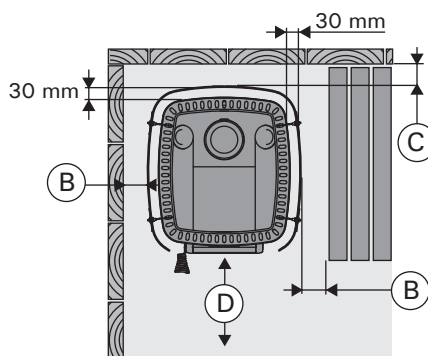

WL400, WL500, WL700, WL800

WL450, WL550, WL590, WL750, WL850

WL600, WL650

x 4

		B min.	C min.	D min.
WL400/WL450	M1, M2, M3/SL	50	50	300
WL500/WL550	20 Pro/SL/Duo, 20 Boiler, 20 SL Boiler	62	62	422
WL600/WL650	20 ES Pro/S			
WL700/WL750	26 Pro	73	73	526
WL800/WL850	36/36 Duo	90	90	700
WL500/WL590	20 RS/LS Pro	62	62	422

Suojaetäisyydet suojaseinien kanssa (mitat millimetreinä)
Säkerhetsavstånd med skyddsväggar (måttan i millimeter)

Safety distances with protective sheaths (all dimensions in millimeters)
Sicherheitsabstände mit den Schutzmänteln (alle Abmessungen in Millimetern)

Безопасные расстояния с защитными ограждениями (все размеры приведены в миллиметрах)
Ohutuskaugus koos kaitseseinaga (kõik mõõtmed millimeetrites)

SL/DUO	B max.
M3 SL	125
20 SL	125
20 SL Boiler	125
20 Duo	150
36 Duo	150