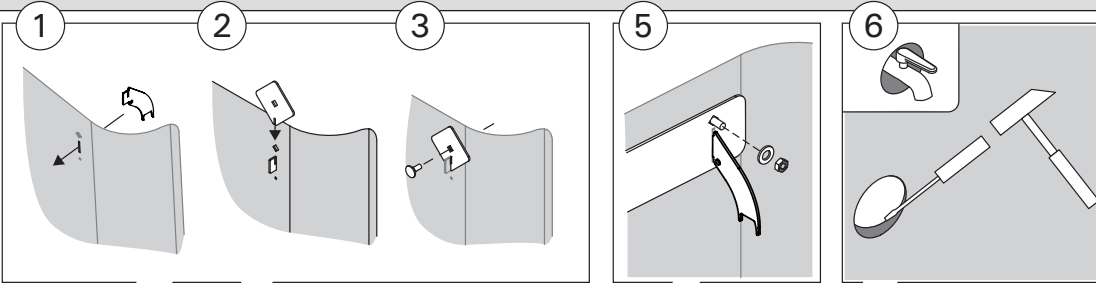

WL400, WL500, WL700, WL800

WL450, WL550, WL590, WL750, WL850

WL600, WL650

x 4

		B min.	C min.	D min.
WL400/WL450	M1, M2, M3/SL	50	50	300
WL500/WL550	20 Pro/SL/Duo, 20 Boiler, 20 SL Boiler	62	62	422
WL600/WL650	20 ES Pro/S			
WL700/WL750	26 Pro	73	73	526
WL800/WL850	36/36 Duo	90	90	700
WL500/WL590	20 RS/LS Pro	62	62	422

Suojaetäisyydet suojaseinien kanssa (mitat millimetreinä)
Säkerhetsavstånd med skyddsväggar (måttan i millimeter)

Safety distances with protective sheaths (all dimensions in millimeters)
Sicherheitsabstände mit den Schutzmänteln (alle Abmessungen in Millimetern)