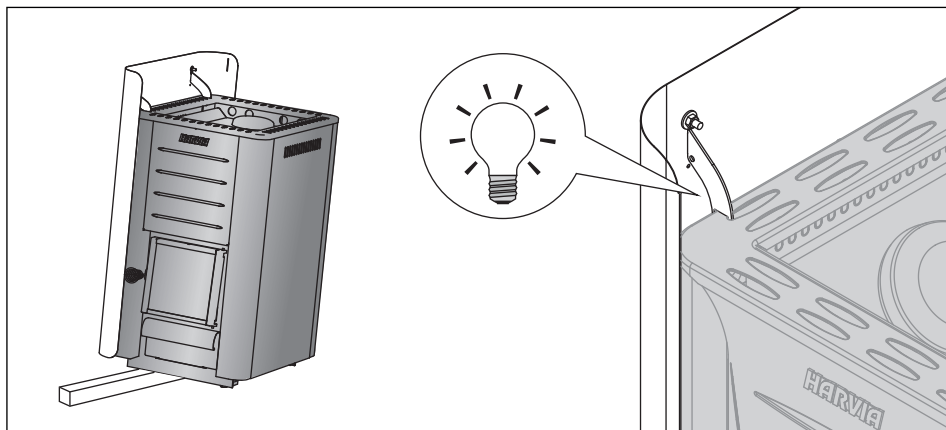

WL400, WL500, WL700, WL800