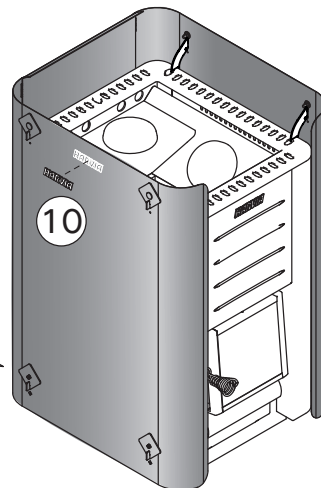

WL400, WL500, WL700, WL800

WL450, WL550, WL590, WL750, WL850

WL600, WL650

x 4

		B min.	C min.	D min.
WL400/WL450	M1, M2, M3/SL	50	50	300
WL500/WL550	20 Pro/SL/Duo, 20 Boiler, 20 SL Boiler	62	62	422
WL600/WL650	20 ES Pro/S			
WL700/WL750	26 Pro	73	73	526
WL800/WL850	36/36 Duo	90	90	700
WL500/WL590	20 RS/LS Pro	62	62	422

Suojaetäisyydet suojaseinien kanssa (mitat millimetreinä)
Säkerhetsavstånd med skyddsväggar (måttan i millimeter)

Safety distances with protective sheaths (all dimensions in millimeters)
Sicherheitsabstände mit den Schutzmänteln (alle Abmessungen in Millimetern)

Безопасные расстояния с защитными ограждениями (все размеры приведены в миллиметрах)
Ohutuskaugus koos kaitseseinaga (kõik mõõtmed millimeetrites)

SL/DUO	B max.
M3 SL	125
20 SL	125
20 SL Boiler	125
20 Duo	150
36 Duo	150