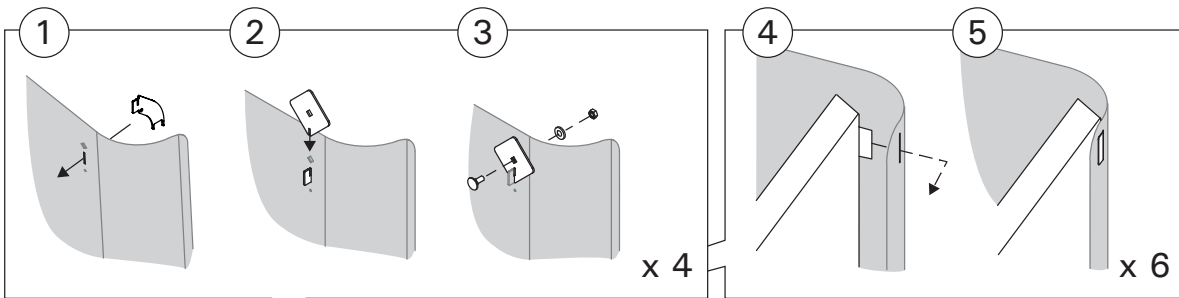

WL400, WL500, WL700, WL800

WL450, WL550, WL590, WL750, WL850

WL600, WL650

x 4

		B min.	C min.	D min.
WL400/WL450	M1, M2, M3/SL	50	50	300
WL500/WL550	20 Pro/SL/Duo, 20 Boiler, 20 SL Boiler	62	62	422
WL600/WL650	20 ES Pro/S			
WL700/WL750	26 Pro	73	73	526
WL800/WL850	36/36 Duo	90	90	700
WL500/WL590	20 RS/LS Pro	62	62	422

Suojaetäisyydet suojaseinien kanssa (mitat millimetreinä)
Säkerhetsavstånd med skyddsväggar (måttan i millimeter)

Safety distances with protective sheaths (all dimensions in millimeters)
Sicherheitsabstände mit den Schutzmänteln (alle Abmessungen in Millimetern)

Безопасные расстояния с защитными ограждениями (все размеры приведены в миллиметрах)
Ohutuskaugus koos kaitseseinaga (kõik mõõtmed millimeetrites)

SL/DUO	B max.
M3 SL	125
20 SL	125
20 SL Boiler	125
20 Duo	150
36 Duo	150