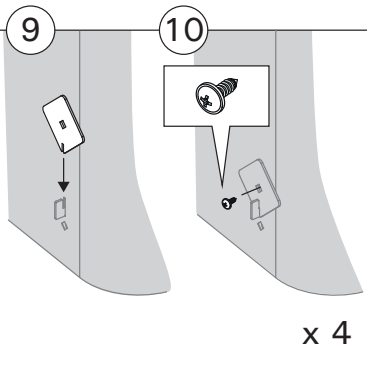

WL400, WL500, WL700, WL800

WL450, WL550, WL590, WL750, WL850

WL600, WL650

x 4

		B min.	C min.	D min.
WL400/WL450	M1, M2, M3/SL	50	50	300
WL500/WL550	20 Pro/SL/Duo, 20 Boiler, 20 SL Boiler	62	62	422
WL600/WL650	20 ES Pro/S			
WL700/WL750	26 Pro	73	73	526
WL800/WL850	36/36 Duo	90	90	700
WL500/WL590	20 RS/LS Pro	62	62	422

Suojaetäisyydet suojaseinien kanssa (mitat millimetreinä)
Säkerhetsavstånd med skyddsväggar (måttan i millimeter)

Safety distances with protective sheaths (all dimensions in millimeters)
Sicherheitsabstände mit den Schutzmänteln (alle Abmessungen in Millimetern)

Безопасные расстояния с защитными ограждениями (все размеры приведены в миллиметрах)
Ohutuskaugus koos kaitseseinaga (kõik mõõtmed millimeetrites)

SL/DUO	B max.
M3 SL	125
20 SL	125
20 SL Boiler	125
20 Duo	150
36 Duo	150