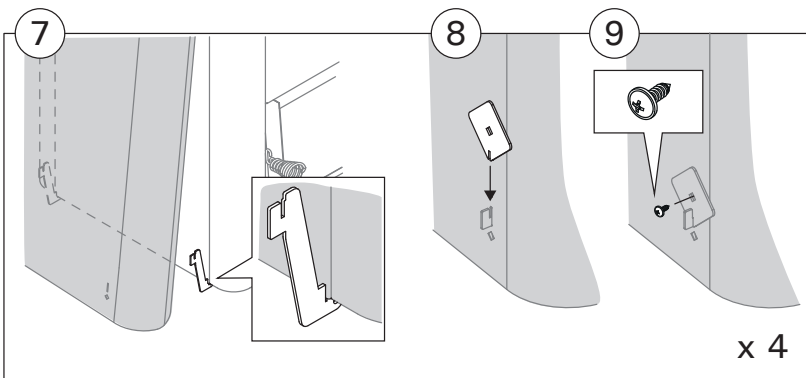

WL450, WL550, WL590, WL750, WL850