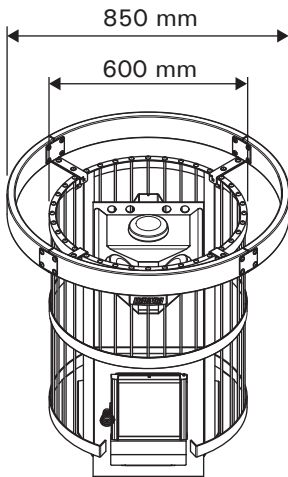

SASPO240L

Legend PO165
Legend 240
Legend 240 SL
Legend 240 Duo
Legend 300
Legend 300 Duo

SASPO241L

Legend PO11
Legend 150
Legend 150 SL

FI: Tämä tuote sisältää valonlähteen, jonka energiatehokkuusluokka on E.
SV: Denna produkt innehåller en ljuskälla med energieffektivitetsklass E.
EN: This product contains a light source of energy efficiency class E.
DE: Dieses Produkt enthält eine Lichtquelle der Energieeffizienzklasse E.
RU: Энергоэффективность данного продукта использует источник света класса E.
FR: Ce produit contient une source lumineuse de classe d'efficacité énergétique E.