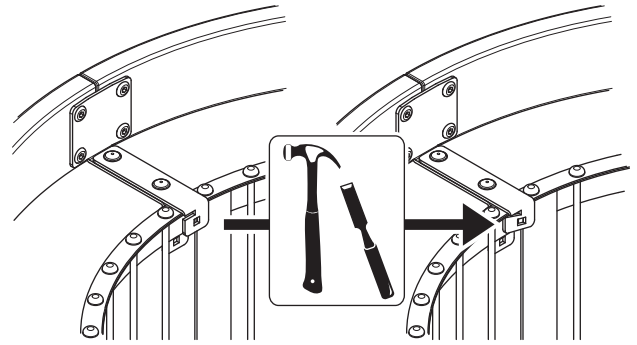

SASPO240L

Legend PO165
Legend 240
Legend 240 SL
Legend 240 Duo
Legend 300
Legend 300 Duo

SASPO241L

Legend PO11
Legend 150
Legend 150 SL

FI: Tämä tuote sisältää valonlähteen, jonka energiatehokkuusluokka on E.
SV: Denna produkt innehåller en ljuskälla med energieffektivitetsklass E.
EN: This product contains a light source of energy efficiency class E.
DE: Dieses Produkt enthält eine Lichtquelle der Energieeffizienzklasse E.
RU: Энергоэффективность данного продукта использует источник света класса E.
FR: Ce produit contient une source lumineuse de classe d'efficacité énergétique E.