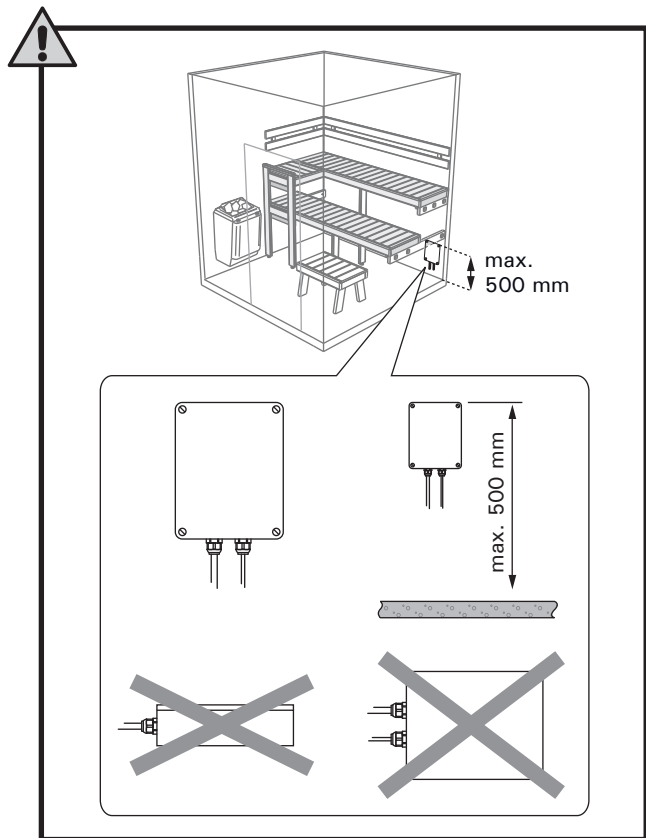

GLOBAL: P.O.Box 12 | Teollisuustie 1-7 | 40951 Muurame | FINLAND | +358 207 464 000 | harvia@harvia.fi | www.harvia.com

CENTRAL EUROPE: Sentiotec GmbH | Division of Harvia Group | Wartenburger Straße 31, A-4840 Vöcklabruck | T +43 (0) 7672/22 900-50 | F -80 | info@sentiotec.com | www.sentiotec.com

RUSSIA: Адрес уполномоченного лица: ООО «Харвия Рус» 196006, Россия. Санкт-Петербург, пр-кт Лиговский, д. 266, стр. 1, помещ. 2.1-Н.50 ОГРН 1157847200818 | телефон: +78123258294 | E-mail: spb@accountor.ru