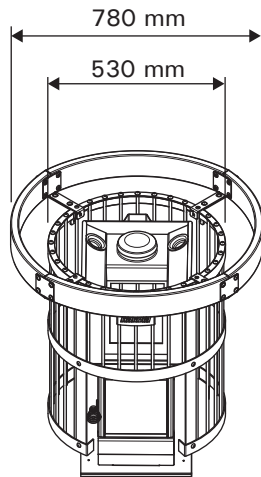

SASPO240L

Legend PO165
Legend 240
Legend 240 SL
Legend 240 Duo
Legend 300
Legend 300 Duo

SASPO241L

Legend PO11
Legend 150
Legend 150 SL

FI: Tämä tuote sisältää valonlähteen, jonka energiatehokkuusluokka on E.
SV: Denna produkt innehåller en ljuskälla med energieffektivitetsklass E.
EN: This product contains a light source of energy efficiency class E.
DE: Dieses Produkt enthält eine Lichtquelle der Energieeffizienzklasse E.
RU: Энергоэффективность данного продукта использует источник света класса E.
FR: Ce produit contient une source lumineuse de classe d'efficacité énergétique E.