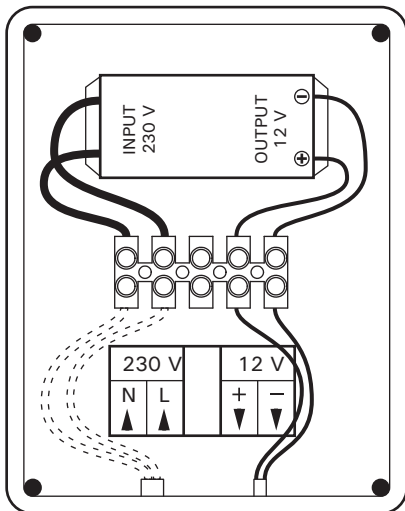

SASPO240L

Legend PO165
Legend 240
Legend 240 SL
Legend 240 Duo
Legend 300
Legend 300 Duo

SASPO241L

Legend PO11
Legend 150
Legend 150 SL

FI: Tämä tuote sisältää valonlähteen, jonka energiatehokkuusluokka on E.
SV: Denna produkt innehåller en ljuskälla med energieffektivitetsklass E.
EN: This product contains a light source of energy efficiency class E.
DE: Dieses Produkt enthält eine Lichtquelle der Energieeffizienzklasse E.
RU: Энергоэффективность данного продукта использует источник света класса E.
FR: Ce produit contient une source lumineuse de classe d'efficacité énergétique E.