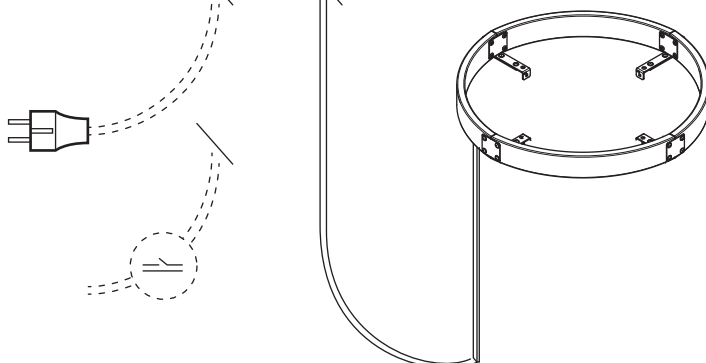

GLOBAL: P.O.Box 12 | Teollisuustie 1-7 | 40951 Muurame | FINLAND | +358 207 464 000 | harvia@harvia.fi | www.harvia.com

CENTRAL EUROPE: Sentiotec GmbH | Division of Harvia Group | Wartenburger Straße 31, A-4840 Vöcklabruck | T +43 (0) 7672/22 900-50 | F -80 | info@sentiotec.com | www.sentiotec.com

RUSSIA: Адрес уполномоченного лица: ООО «Харвия Рус» 196006, Россия. Санкт-Петербург, пр-кт Лиговский, д. 266, стр. 1, помещ. 2.1-Н.50 ОГРН 1157847200818 | телефон: +78123258294 | E-mail: spb@accountor.ru