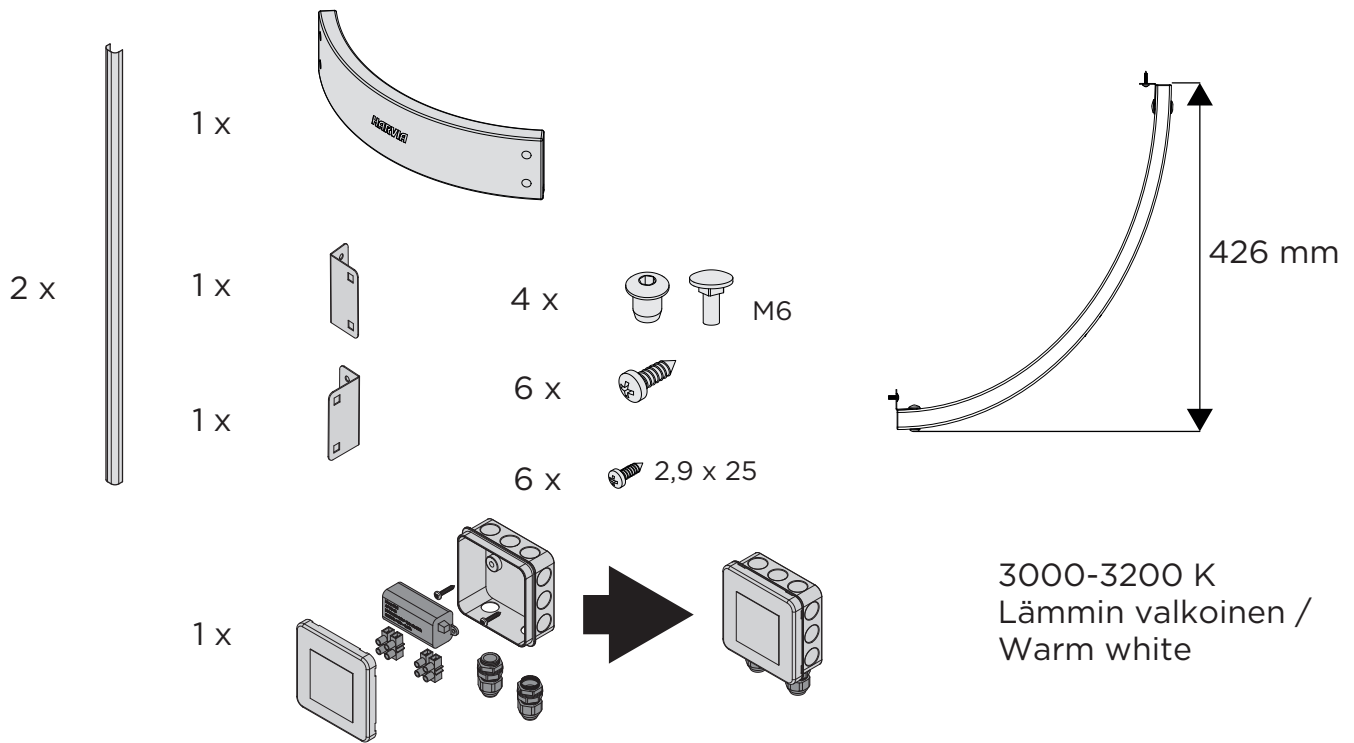

HTRC3L

FI: Tämä tuote sisältää valonlähteen, jonka energiatehokkuusluokka on E.
 SV: Denna produkt innehåller en ljuskälla med energieffektivitetsklass E.
 EN: This product contains a light source of energy efficiency class E.
 DE: Dieses Produkt enthält eine Lichtquelle der Energieeffizienzklasse E.
 RU: Энергоэффективность данного продукта использует источник света класса E.
 ET: Toode sisaldab energiatõhususe klassi E valgusallikat.
 FR: Ce produit contient une source lumineuse de classe d'efficacité énergétique E.