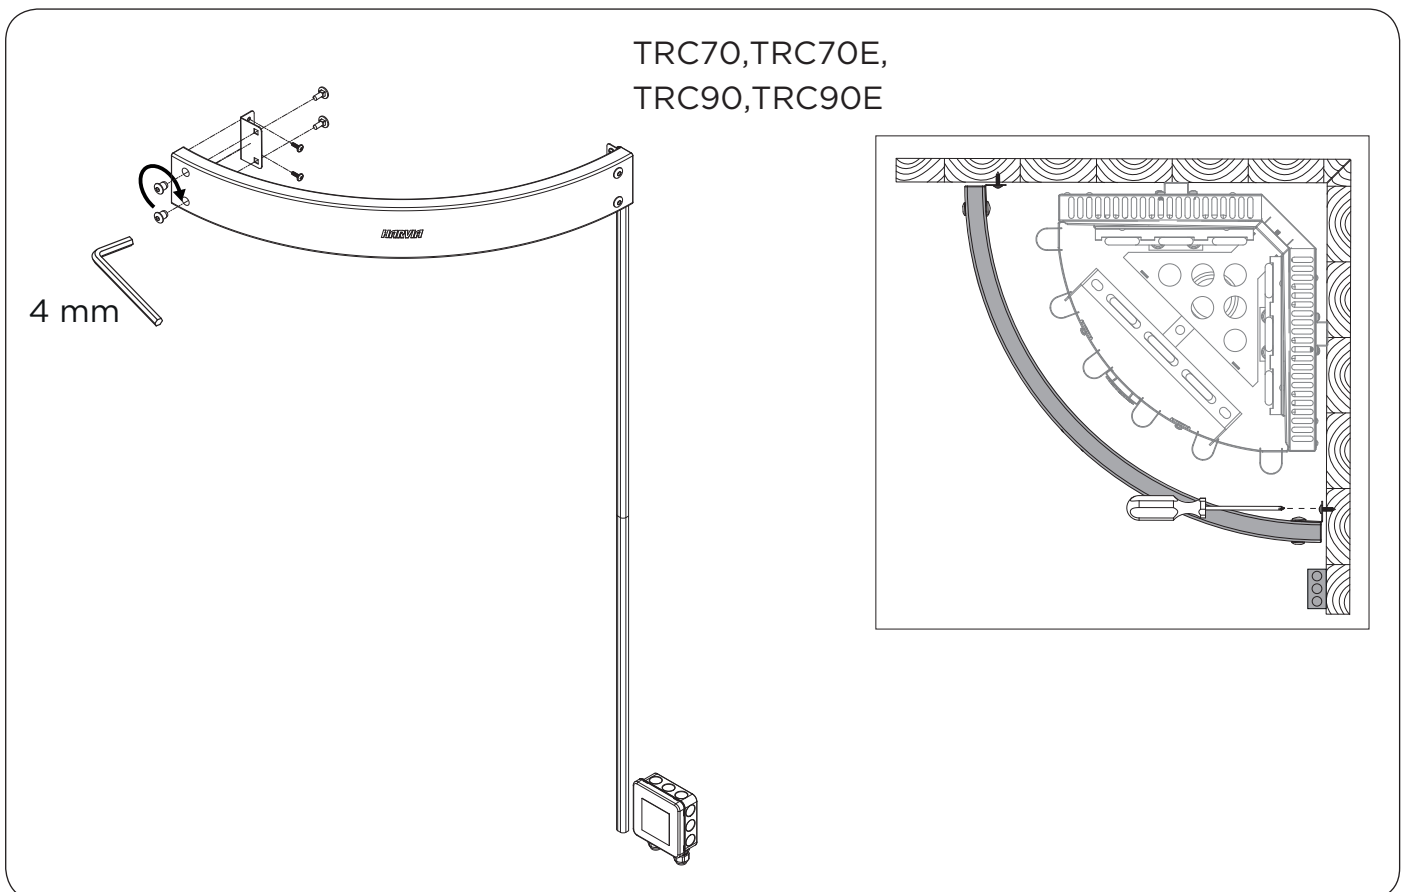

HTRC3L

FI: Tämä tuote sisältää valonlähteen, jonka energiatehokkuusluokka on E.
 SV: Denna produkt innehåller en ljuskälla med energieffektivitetsklass E.
 EN: This product contains a light source of energy efficiency class E.
 DE: Dieses Produkt enthält eine Lichtquelle der Energieeffizienzklasse E.
 RU: Энергоэффективность данного продукта использует источник света класса E.
 ET: Toode sisaldab energiatõhususe klassi E valgusallikat.
 FR: Ce produit contient une source lumineuse de classe d'efficacité énergétique E.