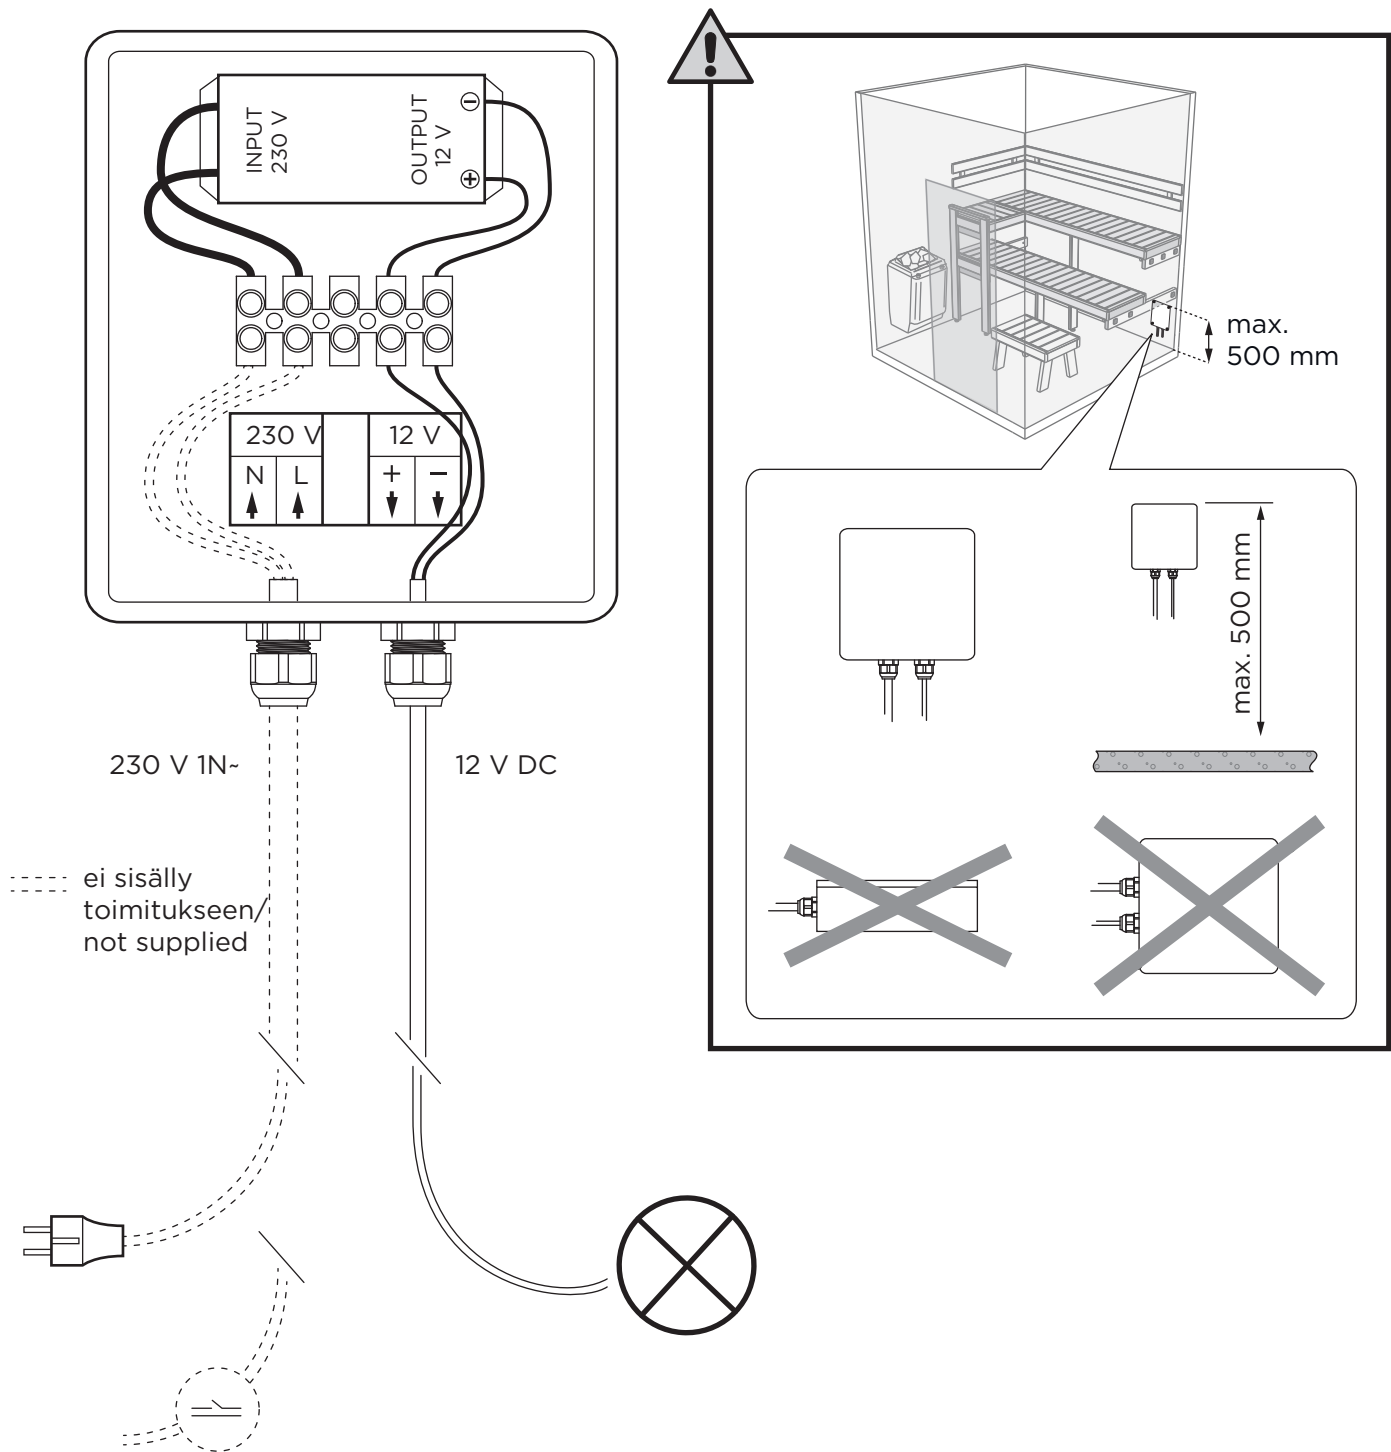

HTRC3L

FI: Tämä tuote sisältää valonlähteen, jonka energiatehokkuusluokka on E.
 SV: Denna produkt innehåller en ljuskälla med energieffektivitetsklass E.
 EN: This product contains a light source of energy efficiency class E.
 DE: Dieses Produkt enthält eine Lichtquelle der Energieeffizienzklasse E.
 RU: Энергоэффективность данного продукта использует источник света класса E.
 ET: Toode sisaldab energiatõhususe klassi E valgusallikat.
 FR: Ce produit contient une source lumineuse de classe d'efficacité énergétique E.